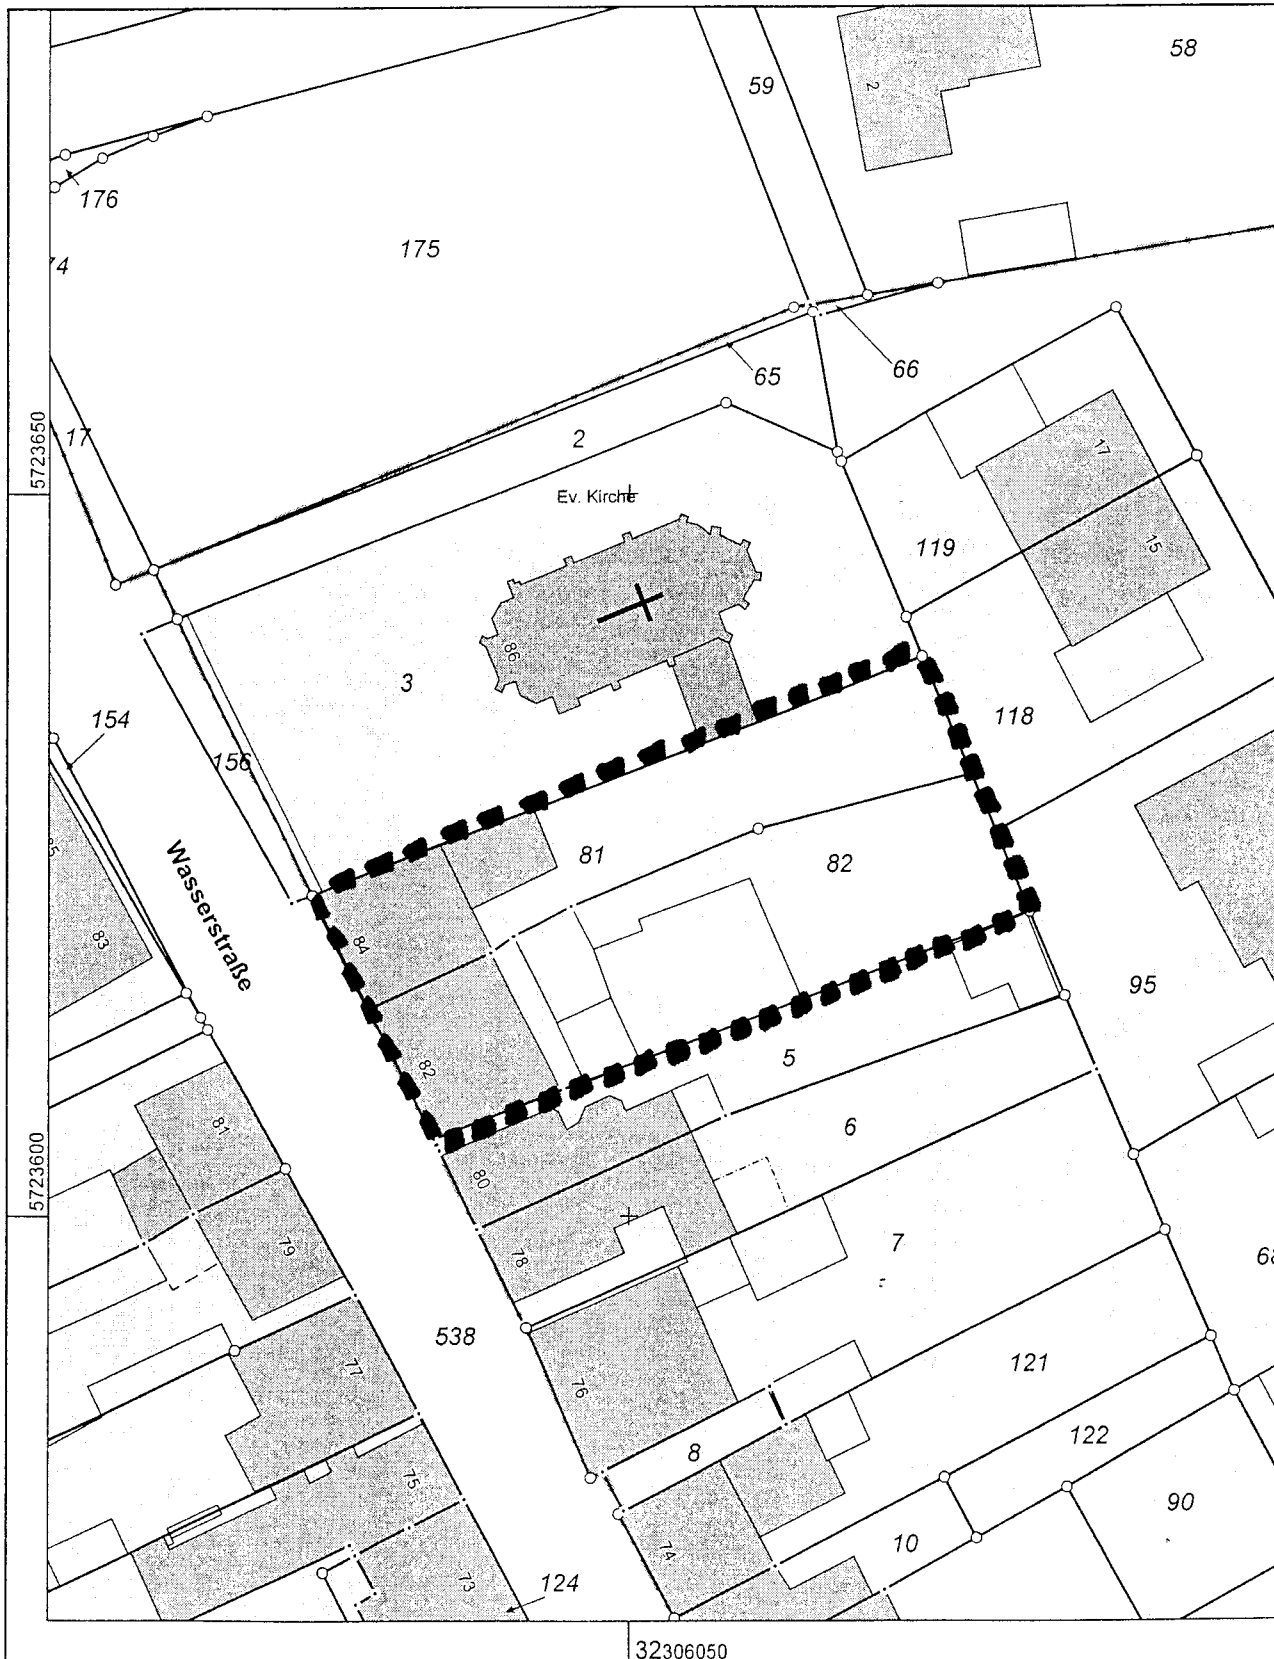

Kreis Kleve
Katasteramt

Nassauerallee 15-23
47533 Kleve

Auszug aus dem
Liegenschaftskataster

Flurkarte NRW 1 : 500

Flurstück: 81
Flur: 22
Gemarkung: Weeze
Wasserstraße 84, Weeze

Erstellt: 14.11.2013

Maßstab 1:500