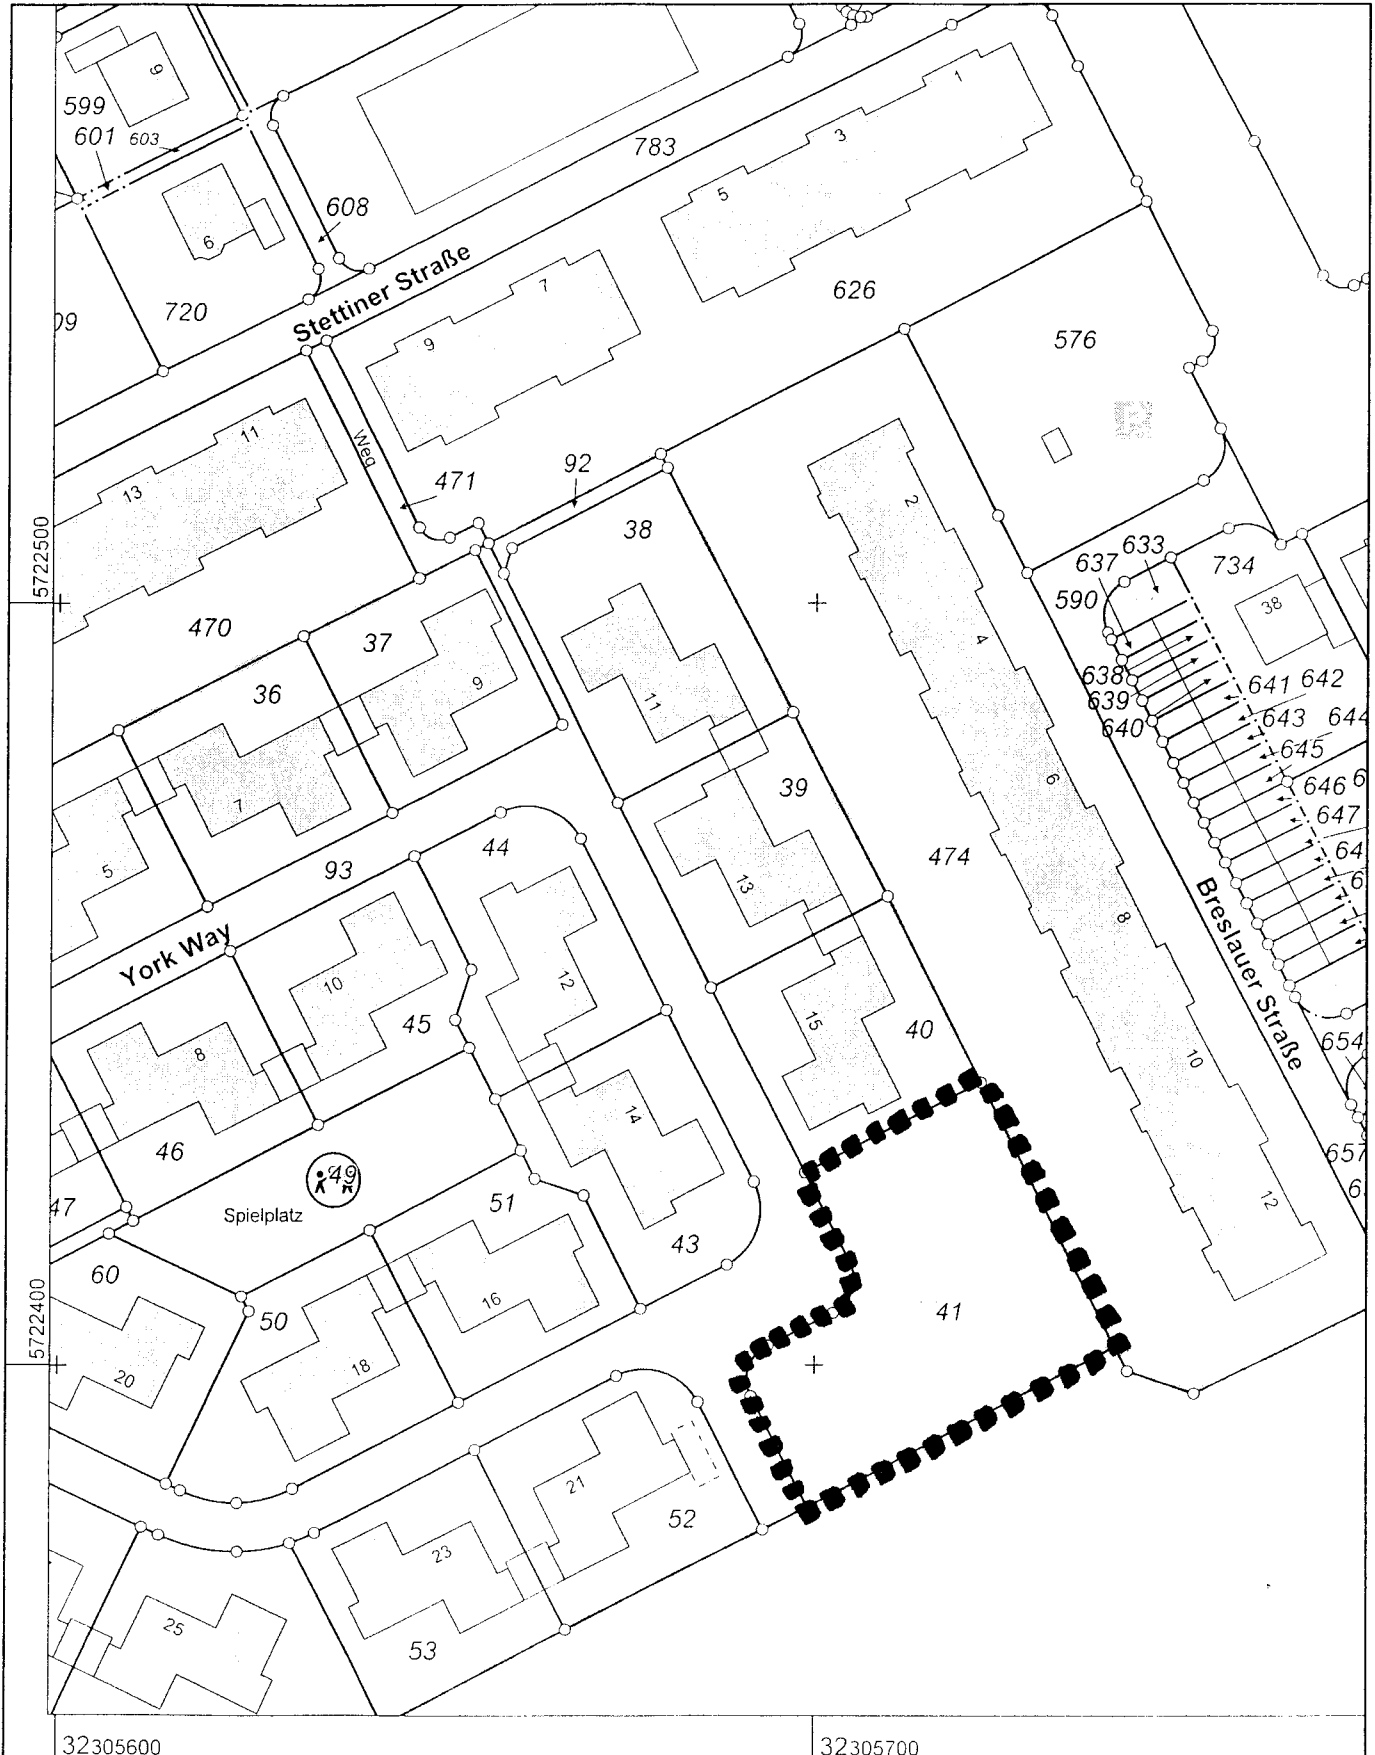

# Kreis Kleve Katasteramt

Nassauerallee 15-23  
47533 Kleve

# Auszug aus dem Liegenschaftskataster

Flurkarte NRW 1 : 1000

Erstellt: 16.01.2014

Flurstück: 41  
Flur: 68  
Gemarkung: Weeze  
York Way, Weeze

Anlage Top 3

Maßstab 1:1000

© Kreis Kleve