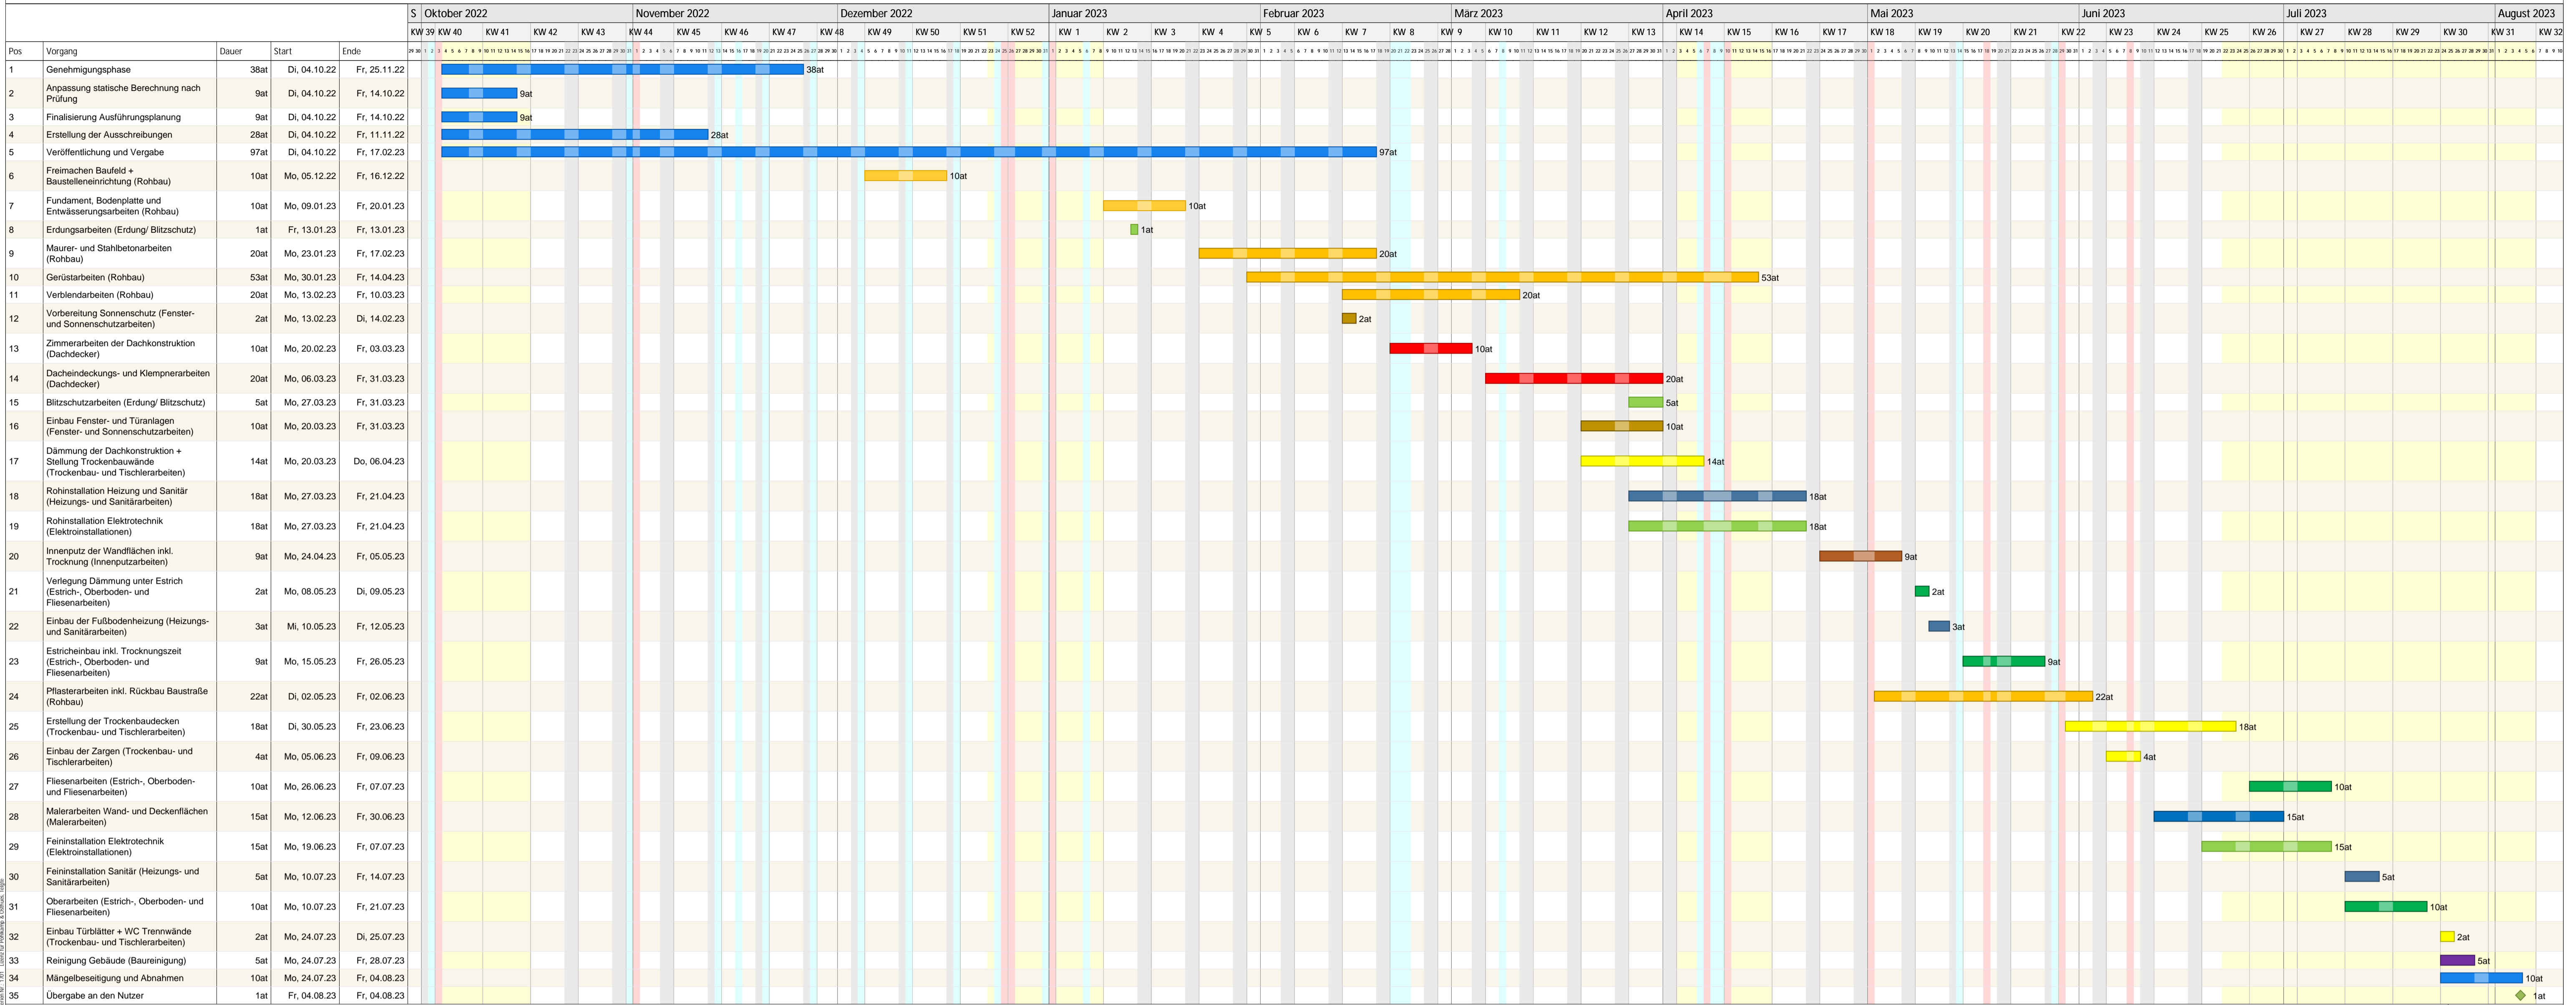

Bauzeitenplan Erweiterung OGS Marienwassergrundschule Weeze/ Stand 02.10.2022