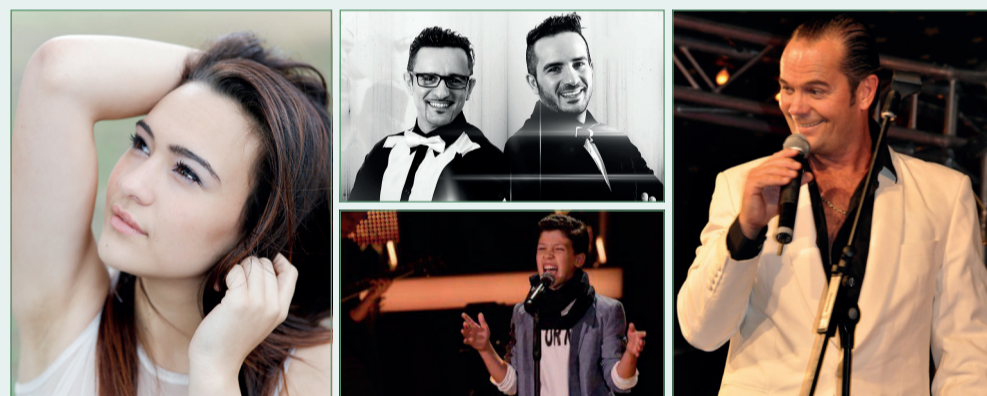

## OFFIZIELLE EINWEIHUNG

mit Segnung und Übergabe des Hauses

Programmumrahmung durch die musiktreibenden Vereine und die Chöre der Gemeinde Weeze (inkl. Gesamtauftritt aller, Dirigent: Michael Sibbing)

» 15.00 - 17.00 Uhr

## SENIORENKINO

## MUSIK HIGHLIGHTS

aus Funk und Fernsehen

DSDS: „Viviana“, Supertalent: „Fileri Brüder“, Voice Kids: „Matteo“  
Moderator: Stephan Rodefeld

» 20.00 Uhr // Eintritt 12 €

kapitelDREI  
SO. 02.10.16

» 10.00 Uhr